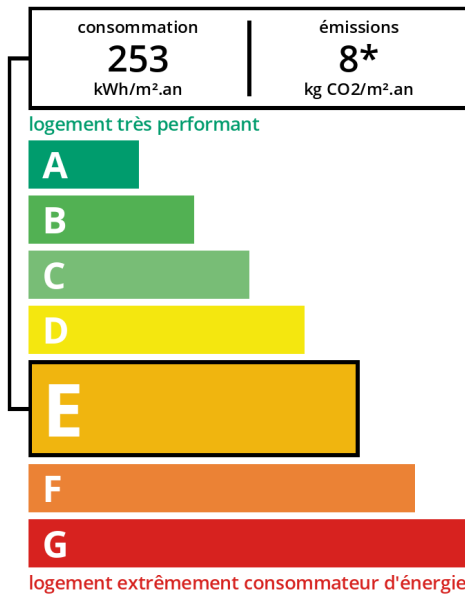

* Dont émissions de gaz à effet de serre