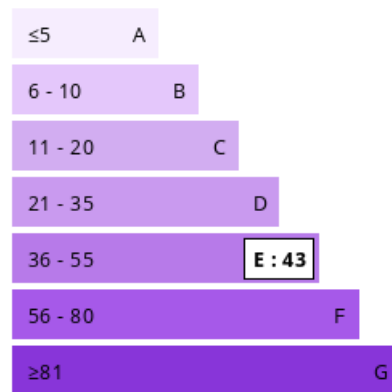

Émission de gaz à effet de serre

Faible émission de GES

Forte émission de GES (kg CO₂/m².an)