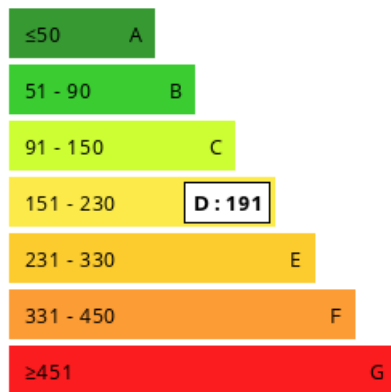

Consommations énergétiques

Logement économe

Logement énergivore (kWh/m².an)